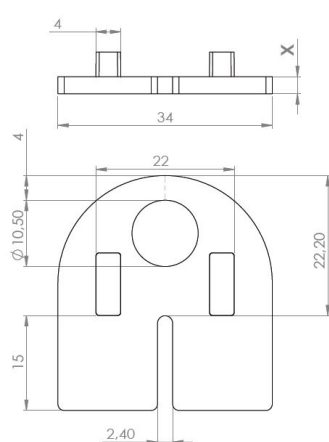

## Description:

Cushion "B" F/SS Clamp "Oval-L", Glass 8,76mm (4,80mm),Black EPDM

## Item number:

22.10.626-0

Units	Box	Carton	HS Code	Barcode
Pcs.	8	1000	4016930090	
				5704866476614

Hardness Shore A = 65 +/- 3

Item:	X (+/- 0,1)	f. glass thickness
22.10.624-6	2,90	12,76
22.10.624-5	3,20	12,00
22.10.624-0	3,75	10,76
22.10.625-0	4,23	10,00
22.10.626-0	4,80	8,76
22.10.627-0	5,25	8,00
22.10.628-0	5,80	6,76
22.10.629-0	6,32	6,00