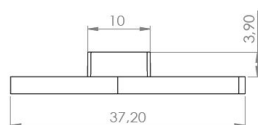

## Description:

Cushion "B" F/SS Clamp "Oval-L", Glass 8,76mm (4,80mm),Black EPDM

## Item number:

22.10.626-0

Units	Box	Carton	HS Code	Barcode
Pcs.	8	1000	4016930090	
				5704866476614

Hardness Shore A = 65 +/- 3

Item:	X (+/- 0,1)	f. glass thickness
22.10.624-6	2,90	12,76
22.10.624-5	3,20	12,00
22.10.624-0	3,75	10,76
22.10.625-0	4,23	10,00
22.10.626-0	4,80	8,76
22.10.627-0	5,25	8,00
22.10.628-0	5,80	6,76
22.10.629-0	6,32	6,00